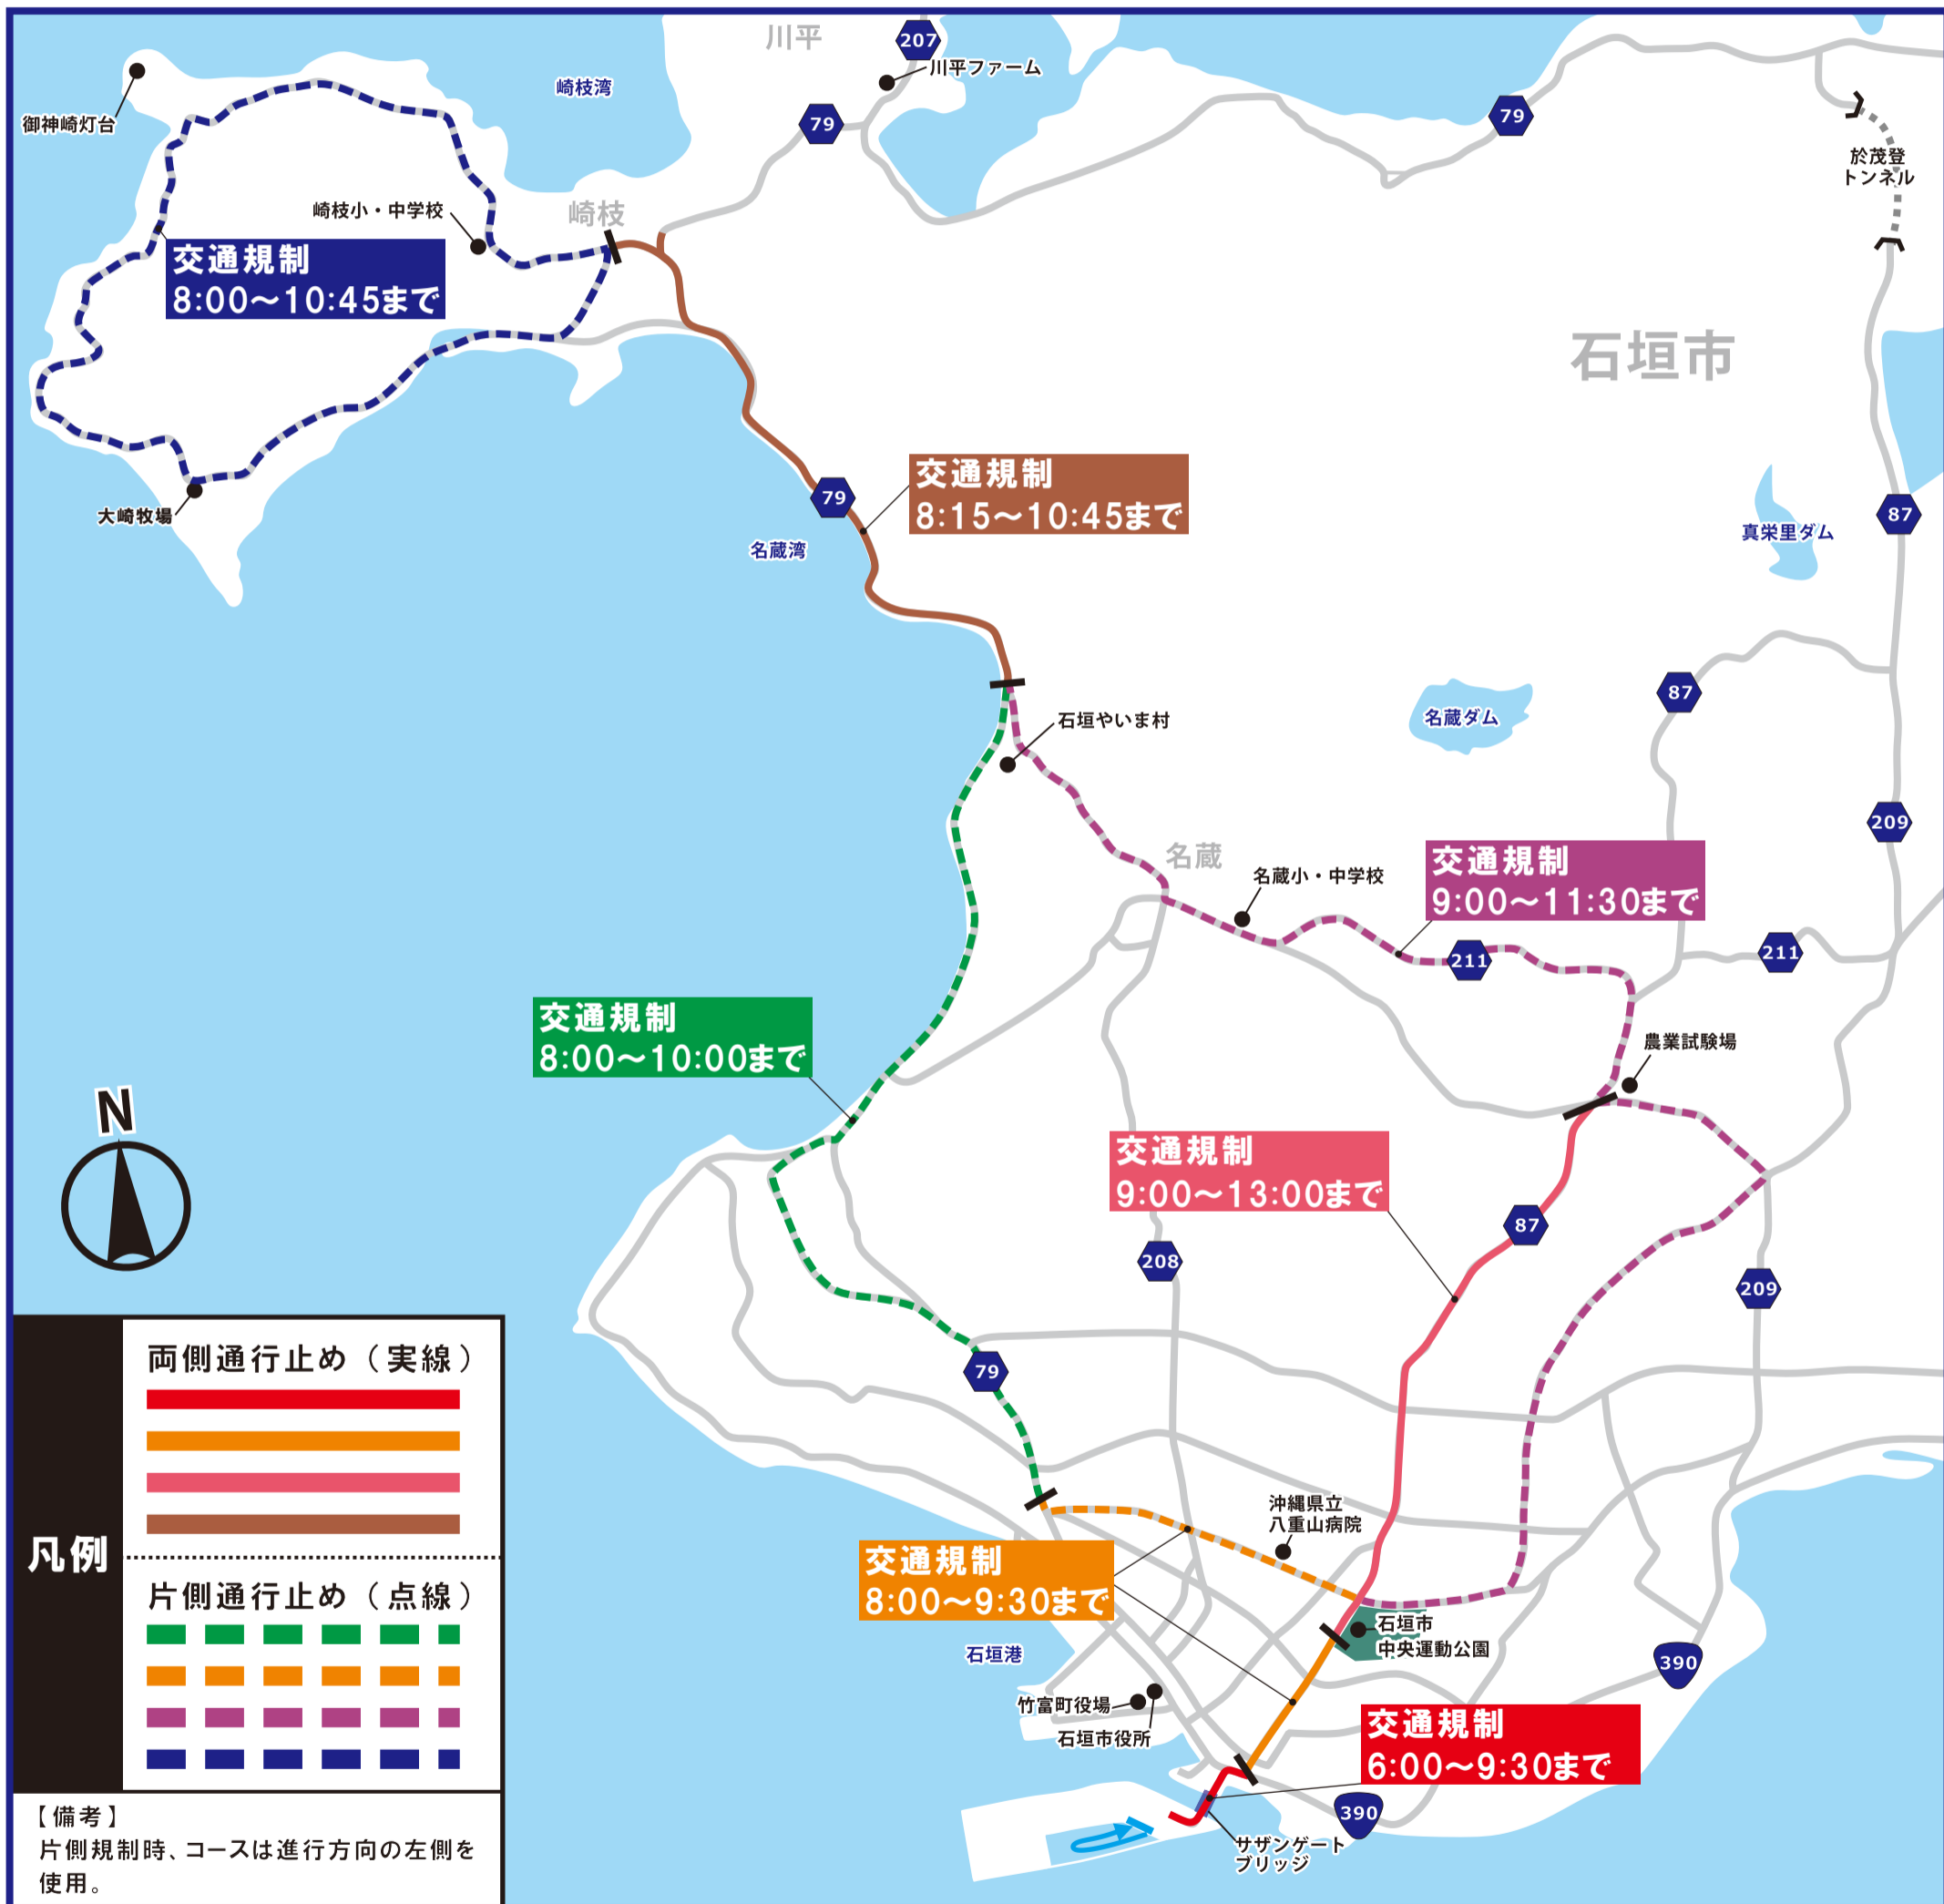

交通規制のお知らせ

石垣島トライアスロン2015

規制日時 平成27年 5月24日(日)

ご協力お願いします

- ・競技コースは、一般車両は通行できません。
- ・交通規制・迂回については現場係員の指示に従ってください。

[大会および交通規制に関するお問い合わせ]

5月24日(日)までは

石垣島トライアスロン 大会事務局

TEL : 050-3593-8275 または TEL : 050-3695-0233

(平日午前10時~午後7時)

MAIL : shinya.iac@gmail.com 公式HP <http://ishigaki-triathlon.com/>